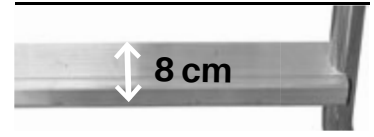

Piano di lavoro antiscivolo
Non-slip working platform

Optional