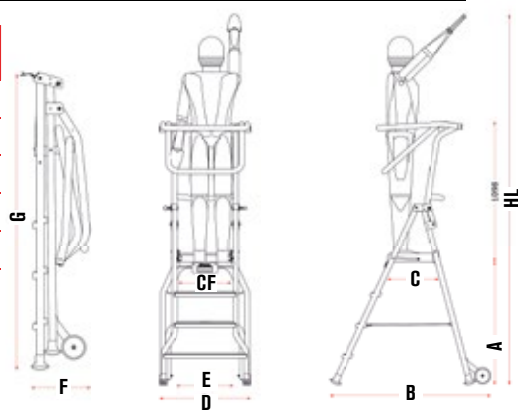

PL

Piattaforma di lavoro sicura.
Safe working platform.

50.000
cicli/cycles
USO PROFESSIONALE
PROFESSIONAL USE

360°
DI SICUREZZA
OF SAFETY

NOVITÀ
NEW

Piano di lavoro antiscivolo
Non-slip working platform

Optional

Accesso con cancello doppia
anta, apertura a saloon

Specifiche tecniche / Technical specifications

ART. ITEM	N° GRADINI N° OF RUNGS	PESO (kg) WEIGHT (kg)	STABILIZZATORI STABILISERS	A (cm)	HL (cm)	B (cm)	C (cm)	CF (cm)	D (cm)	D* (cm)	E (cm)	F (cm)	G (cm)
PL2	2*	13	NO	48	241	91	40	41	71		44	42	101
PL3	3*	15	NO	72	265	108	40	41	71		44	30	128
PL4	4*	16	NO	96	289	126	40	41	71		44	30	154
PL5	5*	18,5	SI	120	313	143	40	41	71	165	44	30	181
PL6	6*	20	SI	144	337	161	40	41	71	165	44	30	207

* INCLUSO PIANO DI LAVORO / WORK DECK INCLUDED

certificate
 SU OGNI PRODOTTO VENGONO RIPORTATE LE INFORMAZIONI RICHIESTE DAL D.L. 81 ALLEGATO XX
 THE INFORMATION REQUESTED BY L.D. 81 ART. XX ARE AVAILABLE ON EACH PRODUCT
 LE IMMAGINI SONO FORNITE AL SOLO SCOPO ILLUSTRATIVO E NON COSTITUISCONO ELEMENTO CONTRATTUALE
 THE IMAGES ARE PROVIDED FOR ILLUSTRATIVE PURPOSES ONLY AND DO NOT REPRESENT A CONTRACTUAL ELEMENT