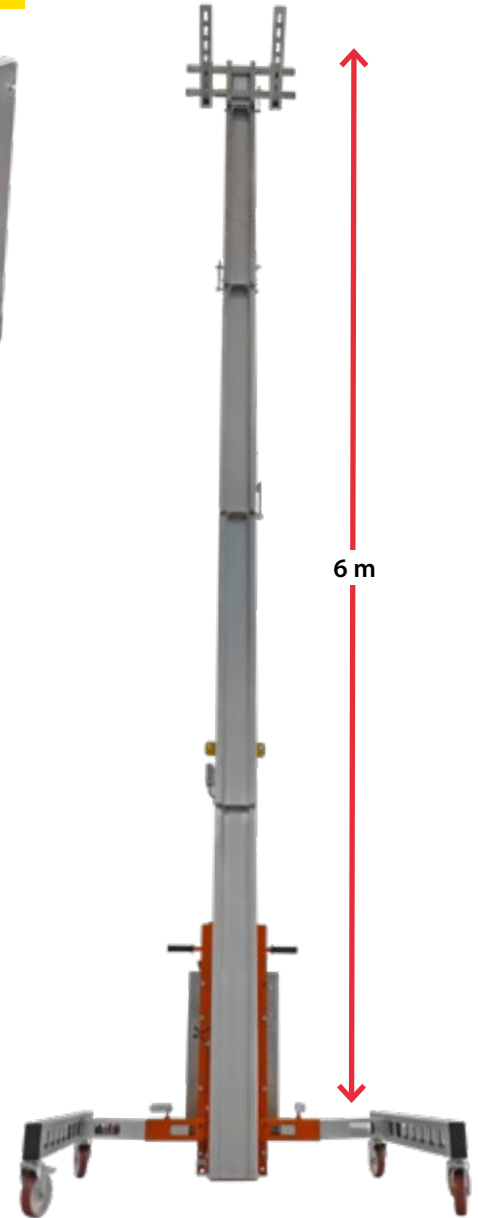

HWBIG.EL

Sollevamateriali in alluminio con portata massima di 250 Kg.
Aluminium material lift with a maximum capacity of 250 kg.

ELETRICO / ELECTRIC

Selezionare da Configuratore
Select from configurator

Base bassa per entrare sotto le scaffalature
Low base to fit under the shelving

Specifiche tecniche / Technical specifications

ART. ITEM	PESO (kg) WEIGHT (kg)	PORTATA (kg) CAPACITY (kg)	A1 MAX (cm)	A2 MAX (cm)	E (cm)	F (cm)	G (cm)	Optional
								ZAVORRE BALLAST
HWBIG1EL	145	250	150	195	100	197	135	1+1
HWBIG2EL	162	250	300	345	100	197	141	1+1
HWBIG3EL	184	200	450	495	133	192	182	2+2
HWBIG4EL	204	150	600	645	133	198	182	2+2