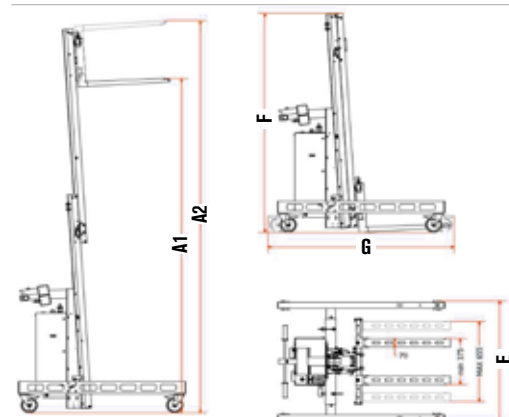

HWBIG.EL

Sollevamateriali in alluminio con portata massima di 250 Kg.
Aluminium material lift with a maximum capacity of 250 kg.

ELETRICO / ELECTRIC

Selezionare da Configuratore
Select from configurator

Base bassa per entrare sotto le scaffalature
Low base to fit under the shelving

Specifiche tecniche / Technical specifications

ART. ITEM	PESO (kg) WEIGHT (kg)	PORTATA (kg) CAPACITY (kg)	A1 MAX (cm)	A2 MAX (cm)	E (cm)	F (cm)	G (cm)	Optional
								ZAVORRE BALLAST
HWBIG1EL	145	250	150	195	100	197	135	1+1
HWBIG2EL	162	250	300	345	100	197	141	1+1
HWBIG3EL	184	200	450	495	133	192	182	2+2
HWBIG4EL	204	150	600	645	133	198	182	2+2