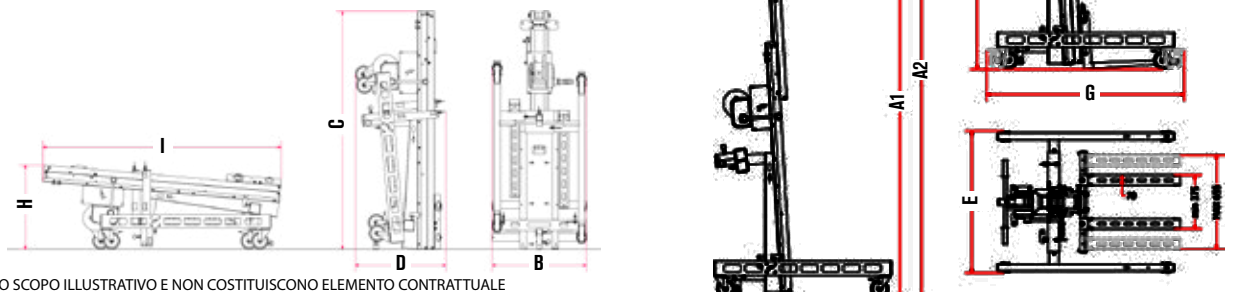

HWBIG

Sollevamateriali in alluminio con portata massima di 250 Kg.
Aluminium material lift with a maximum capacity of 250 kg.

MANUALE / MANUAL

Selezionare da Configuratore
Select from configurator

Base bassa per entrare sotto le scaffalature
Low base to fit under the shelving

Specifiche tecniche / Technical specifications

ART. ITEM	PESO (kg) WEIGHT (kg)	PORTATA (kg) CAPACITY (kg)	A1 MAX (cm)	A2 MAX (cm)	B (cm)	C (cm)	D (cm)	E (cm)	F (cm)	G (cm)	H (cm)	I (cm)	Optional
													ZAVORRE BALLAST
HWBIG1	95	250	150	195	70	194	70	100	197	135	62	194	1+1
HWBIG2	112	250	300	345	70	194	70	100	197	141	67	194	2+2
HWBIG3	144	200	450	495	70	199	74	133	192	182	-	199	2+2
HWBIG4	162	150	600	645	70	199	80	133	198	182	-	199	2+2