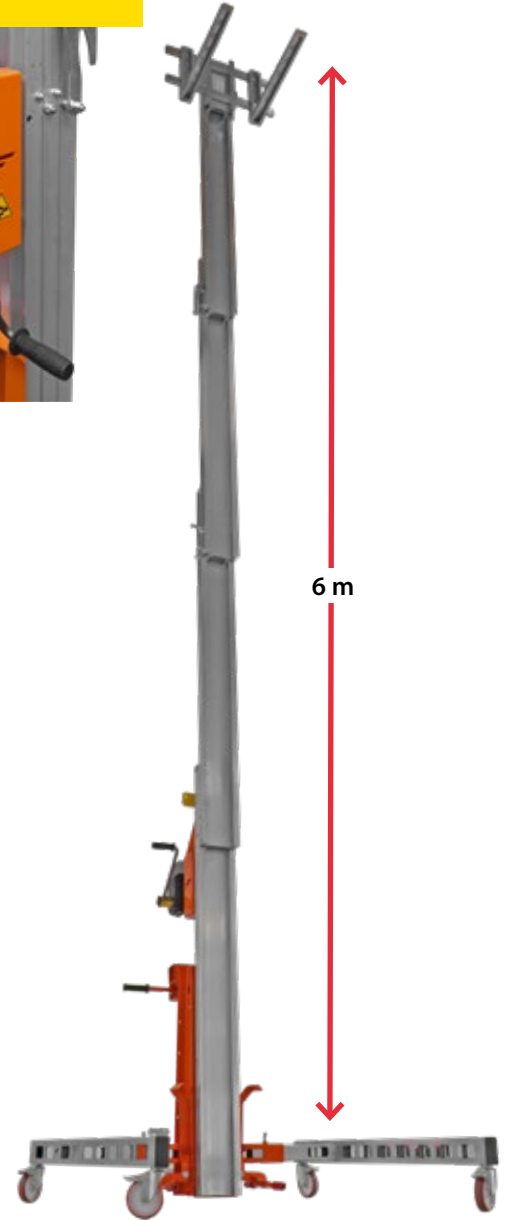

HWBIG

Sollevamateriali in alluminio con portata massima di 250 Kg.
Aluminium material lift with a maximum capacity of 250 kg.

MANUALE / MANUAL

Selezionare da Configuratore
Select from configurator

Base bassa per entrare sotto le scaffalature
Low base to fit under the shelving

Specifiche tecniche / Technical specifications

ART. ITEM	PESO (kg) WEIGHT (kg)	PORTATA (kg) CAPACITY (kg)	A1 MAX (cm)	A2 MAX (cm)	B (cm)	C (cm)	D (cm)	E (cm)	F (cm)	G (cm)	H (cm)	I (cm)	Optional
													ZAVORRE BALLAST
HWBIG1	95	250	150	195	70	194	70	100	197	135	62	194	1+1
HWBIG2	112	250	300	345	70	194	70	100	197	141	67	194	2+2
HWBIG3	144	200	450	495	70	199	74	133	192	182	-	199	2+2
HWBIG4	162	150	600	645	70	199	80	133	198	182	-	199	2+2