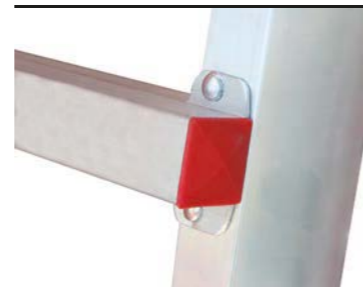

# SUPER TELES

Scala telescopica in alluminio professionale.  
Aluminium telescopic ladder.

EN 131.1  
EN 131.2  
EN 131.4

**50.000**  
cicli/cycles  
USO PROFESSIONALE  
PROFESSIONAL USE

OPTIONAL

VARIANTE  
OPTION

■ CON ANCORAGGIO / WITH ANCHORING

Maniglia ergonomica di sicurezza per gancio/sgancio e allungo della scala in alluminio. Safety ergonomic handle for hooking/unhooking and extending the aluminium ladder.

Fissaggio gradini con tecnologia aeronautica. Step fastening system with aviation technology.

Chiusa occupa poco spazio ed è agevole per gli spostamenti. When closed, it takes up little space and it is easy to move around.