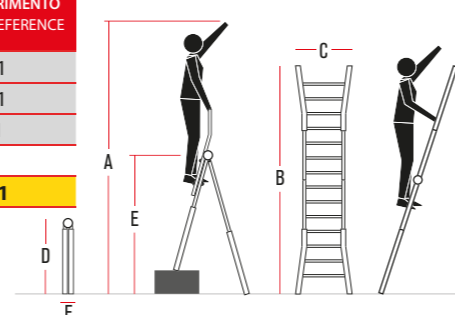

## Specifiche tecniche / Technical specifications

ART. ITEM	N° GRADINI N° OF RUNGS	PESO (kg) WEIGHT (kg)	PORTATA (kg) CAPACITY (kg)	A (cm)	B (cm)	C (cm)	D (cm)	E (cm)	F (cm)	NORMA DI RIFERIMENTO STANDARD OF REFERENCE
TELES.T4S	8+8	12	150	358	415	56	130	207	21	EN 131
TELES.T5S	10+10	14	150	388	471	63	158	228	21	EN 131
TELES.T6S	12+12	16	100	445	586	63	185	286	21	D.L.81
TELES.T6SA	12+12	16	150	445	586	63	185	286	21	EN 131

■ CON ANCORAGGIO / WITH ANCHORING

Maniglia ergonomica di sicurezza per gancio/sgancio e allungo della scala in alluminio. Safety ergonomic handle for hooking/unhooking and extending the aluminium ladder.

Fissaggio gradini con tecnologia aeronautica. Step fastening system with aviation technology.

Chiusa occupa poco spazio ed è agevole per gli spostamenti. When closed, it takes up little space and it is easy to move around.