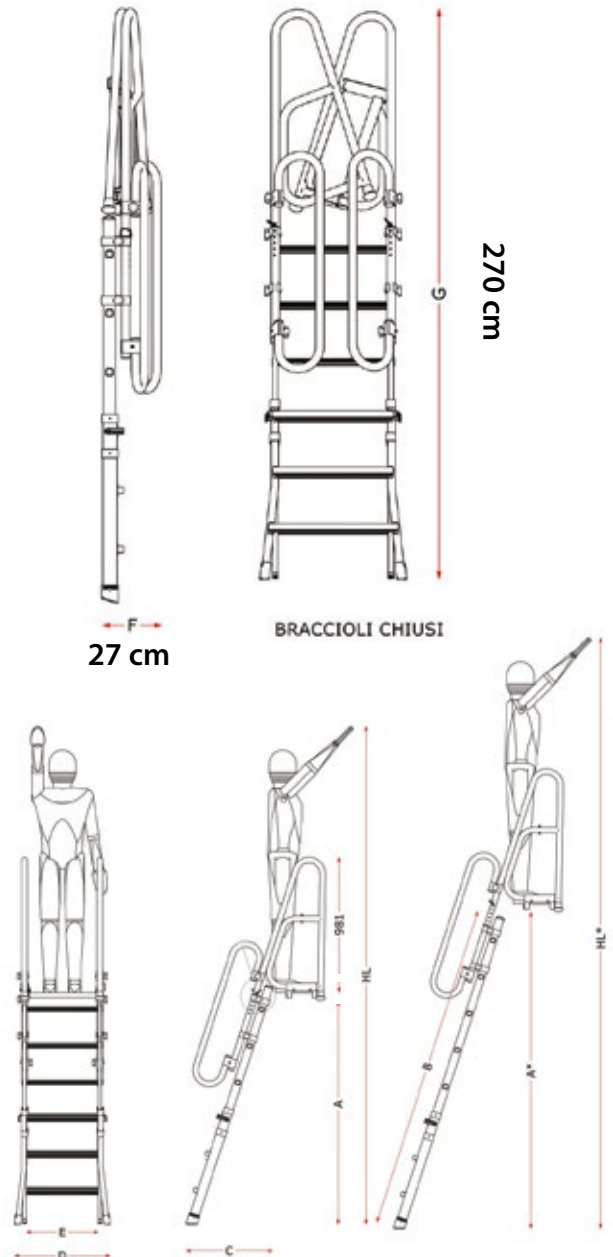

# SCRT

Scala per camion richiudibile regolabile in altezza  
Folding truck ladder for trucks

SU OGNI PRODOTTO VENGONO RIPORTATE LE INFORMAZIONI RICHIESTE DAL D.L. 81 ALLEGATO XX  
THE INFORMATION REQUESTED BY L.D. 81 ART. XX ARE AVAILABLE ON EACH PRODUCT

### Specifiche tecniche / Technical specifications

ART. ITEM	N° GRADINI N° OF RUNGS	PESO (kg) WEIGHT (kg)	A (cm)	A* (cm)	HL (cm)	HL* (cm)	B (cm)	C (cm)	C* (cm)	D (cm)	E (cm)	F (cm)	G (cm)
SCRT1	3+4	16	109	177	308	376	181	54	63	70	52	27	217
SCRT3	3+6	17	163	230	362	430	238	63	80	70	52	27	270
SCRT5	5+8	21	216	310	415	509	321	80	106	102	52	27	323
SCRT8	8+9	23,5	250	424	449	623	439	86	138	102	52	38	357

### Ricambi / Spare parts

Kit piedini per scale telescopiche (4 pz).  
Kit with 4 feet for telescopic ladders.

Coppia maniglie di regolazione.  
Pair of adjustment locks

Coppia di piedini in PVC nero a pera ø 40.  
PVC black pear-shaped replacement feet ø 40.