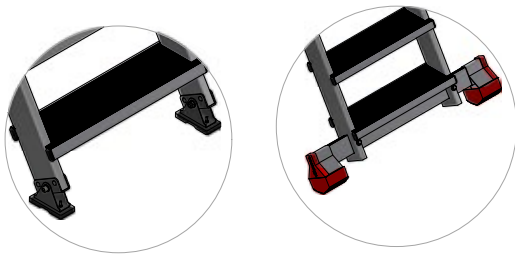

SCRB

Scala richiudibile con gradino largo 18cm
Foldable ladder with 18cm wide step

SU OGNI PRODOTTO VENGONO RIPORTATE LE INFORMAZIONI RICHIESTE DAL D.L. 81 ALLEGATO XX
THE INFORMATION REQUESTED BY L.D. 81 ART. XX ARE AVAILABLE ON EACH PRODUCT

VARIANTE - OPTION

**NOVITÀ
NEW**

Base stabilizzatrice di serie a partire da modello SCRB12
Standard stabilizing base starting from model SCRB12

Qui troverai tutti i ricambi

Here you will find all the spare parts