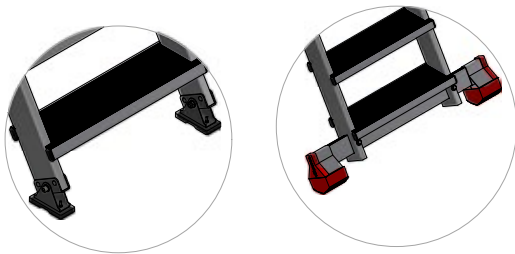

SCRB

Scala richiudibile con gradino largo 18cm
Foldable ladder with 18cm wide step

SU OGNI PRODOTTO VENGONO RIPORTATE LE INFORMAZIONI RICHIESTE DAL D.L. 81 ALLEGATO XX
THE INFORMATION REQUESTED BY L.D. 81 ART. XX ARE AVAILABLE ON EACH PRODUCT

VARIANTE - OPTION

**NOVITÀ
NEW**

Base stabilizzatrice di serie a partire da modello SCRB12
Standard stabilizing base starting from model SCRB12

Qui troverai tutti i ricambi
Here you will find all the spare parts