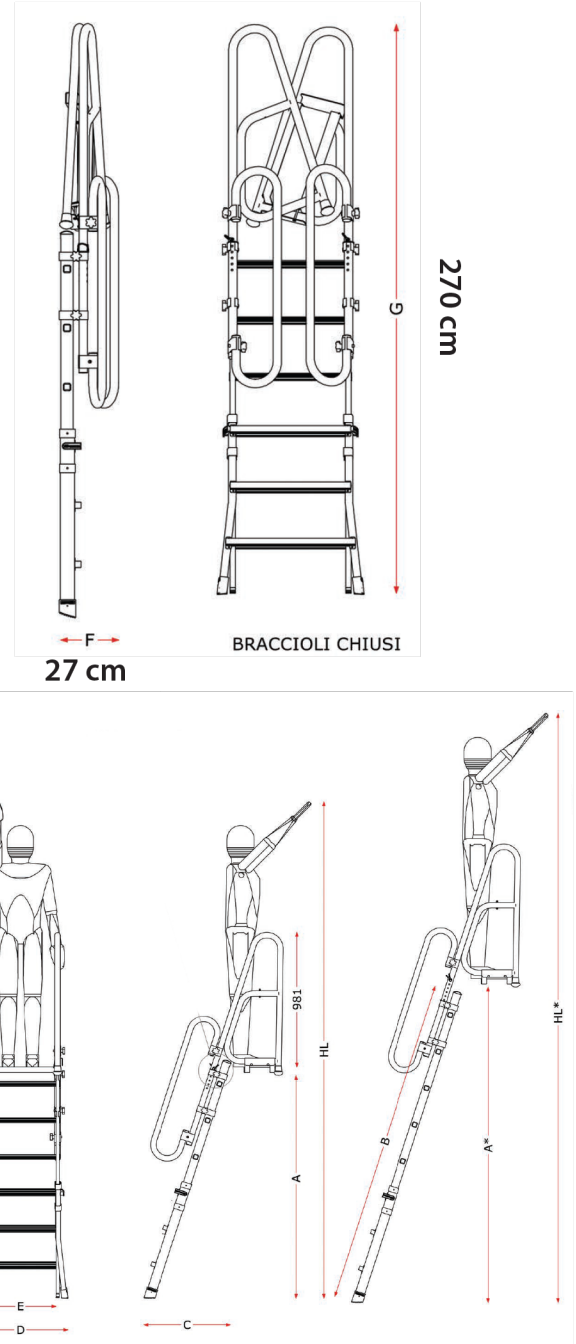

SCRT

Scala per camion richiudibile regolabile in altezza
Folding truck ladder for trucks

EN 131.1
EN 131.2
D.lgs 81/2008

SU OGNI PRODOTTO VENGONO RIPORTATE LE INFORMAZIONI RICHIESTE DAL D.L. 81 ALLEGATO XX
THE INFORMATION REQUESTED BY L.D. 81 ART. XX ARE AVAILABLE ON EACH PRODUCT

Specifiche tecniche / Technical specifications

ART. ITEM	N° GRADINI N° OF RUNGS	PESO (kg) WEIGHT (kg)	A (cm)	A* (cm)	HL (cm)	HL* (cm)	B (cm)	C (cm)	C* (cm)	D (cm)	E (cm)	F (cm)	G (cm)
SCRT3	3+6	17	163	230	362	430	238	63	80	70	52	27	270
SCRT5	5+8	21	216	310	415	509	321	80	106	102	52	27	323
SCRT8	8+9	23,5	250	424	449	623	439	86	138	102	52	38	357

Ricambi / Spare parts

Kit piedini per scale telescopiche (4 pz).
Kit with 4 feet for telescopic ladders.

Coppia maniglie di regolazione.
Pair of adjustment locks

Coppia di tappi in PVC nero a pera ø 40
Pair of black PVC pear-shaped replacement feet ø 40