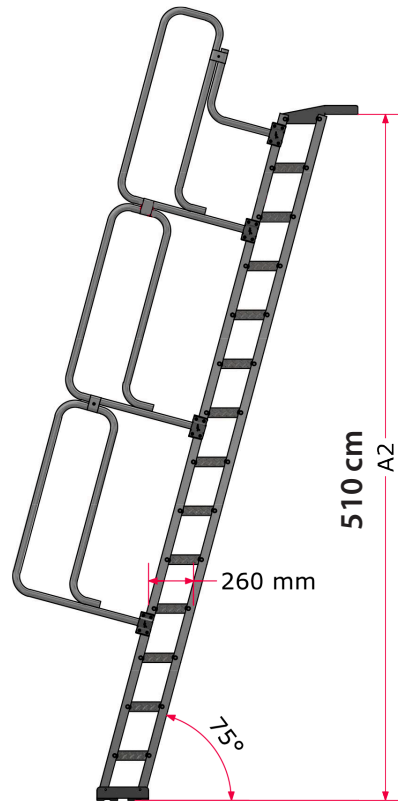

LE IMMAGINI SONO FORNITE AL SOLO SCOPO ILLUSTRATIVO E NON COSTITUISCONO ELEMENTO CONTRATTUALE
THE IMAGES ARE PROVIDED FOR ILLUSTRATIVE PURPOSES ONLY AND DO NOT REPRESENT A CONTRACTUAL ELEMENT

SU OGNI PRODOTTO VENGONO RIPORTATE LE INFORMAZIONI RICHIESTE DAL D.L. 81 ALLEGATO XX
THE INFORMATION REQUESTED BY L.D. 81 ART. XX ARE AVAILABLE ON EACH PRODUCT