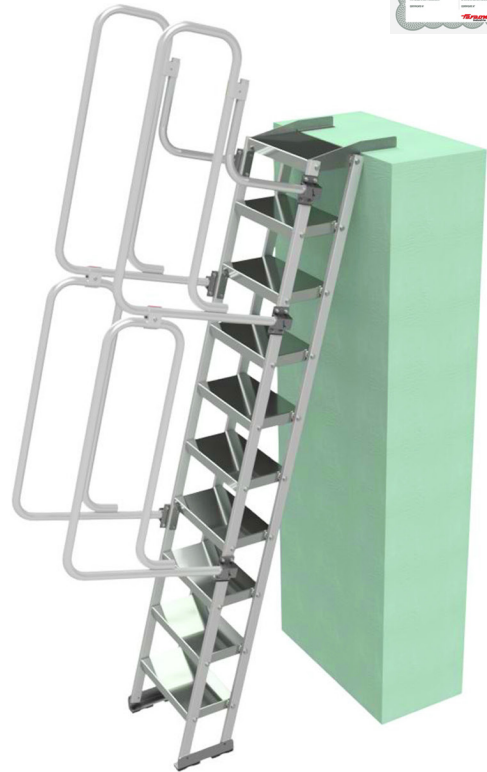

SAV

Scala singola ad altezza variabile
Single ladder with adjustable height

**NOVITÀ
2024
NEW**

LE IMMAGINI SONO FORNITE AL SOLO SCOPO ILLUSTRATIVO E NON COSTITUISCONO ELEMENTO CONTRATTUALE
THE IMAGES ARE PROVIDED FOR ILLUSTRATIVE PURPOSES ONLY AND DO NOT REPRESENT A CONTRACTUAL ELEMENT

ART. ITEM	N° GRADINI N° OF RUNGS	A1 (cm)	A2 (cm)	B (cm)	C (cm)	D (cm)	PESO (kg) WEIGHT (kg)	PESO (kg) WEIGHT (kg)
SAV5	5	67	142	153	58	53	34	23
SAV10	10	128	283	286	58	53	60	43
SAV14	14	178	396	392	58	53	82	60
SAV18	18	228	510	498	58	53	105	76