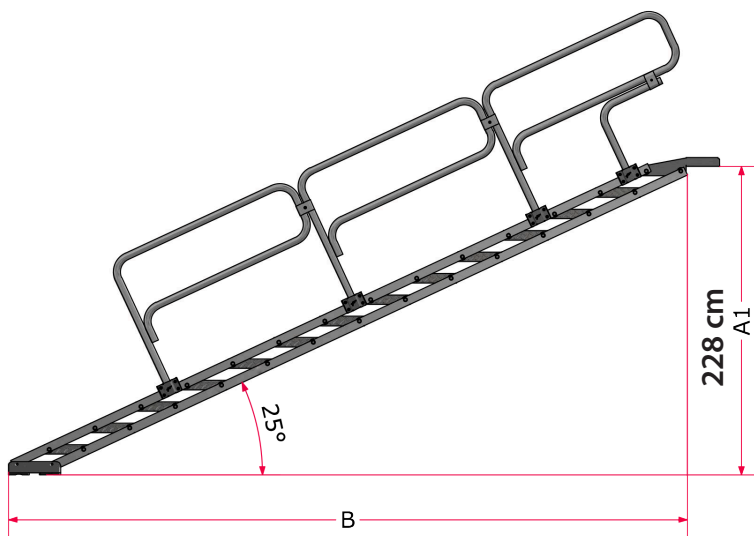

LE IMMAGINI SONO FORNITE AL SOLO SCOPO ILLUSTRATIVO E NON COSTITUISCONO ELEMENTO CONTRATTUALE
THE IMAGES ARE PROVIDED FOR ILLUSTRATIVE PURPOSES ONLY AND DO NOT REPRESENT A CONTRACTUAL ELEMENT

SU OGNI PRODOTTO VENGONO RIPORTATE LE INFORMAZIONI RICHIESTE DAL D.L. 81 ALLEGATO XX
THE INFORMATION REQUESTED BY L.D. 81 ART. XX ARE AVAILABLE ON EACH PRODUCT