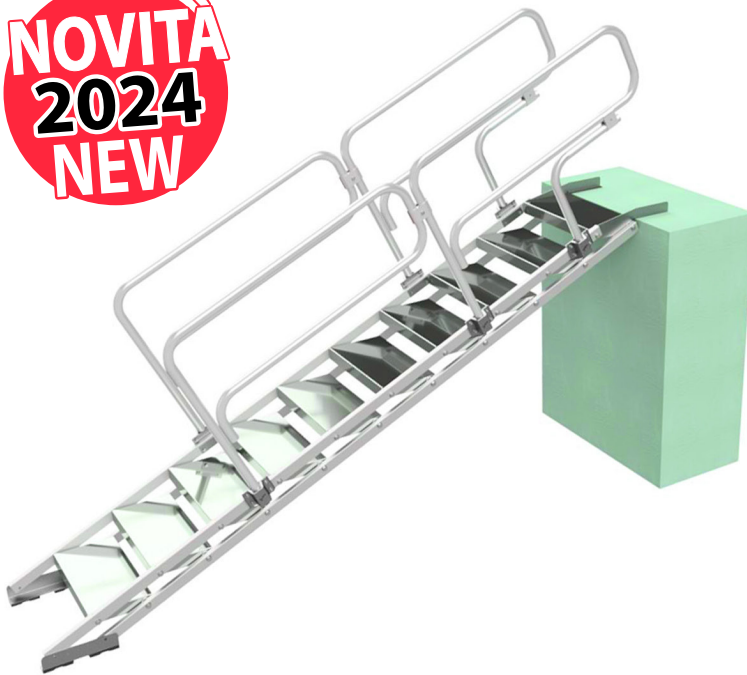

SAV

Scala singola ad altezza variabile
Single ladder with adjustable height

**NOVITÀ
2024
NEW**

LE IMMAGINI SONO FORNITE AL SOLO SCOPO ILLUSTRATIVO E NON COSTITUISCONO ELEMENTO CONTRATTUALE
THE IMAGES ARE PROVIDED FOR ILLUSTRATIVE PURPOSES ONLY AND DO NOT REPRESENT A CONTRACTUAL ELEMENT

ART. ITEM	N° GRADINI N° OF RUNGS	A1 (cm)	A2 (cm)	B (cm)	C (cm)	D (cm)	PESO (kg) WEIGHT (kg)	PESO (kg) WEIGHT (kg)
SAV5	5	67	142	153	58	53	34	23
SAV10	10	128	283	286	58	53	60	43
SAV14	14	178	396	392	58	53	82	60
SAV18	18	228	510	498	58	53	105	76